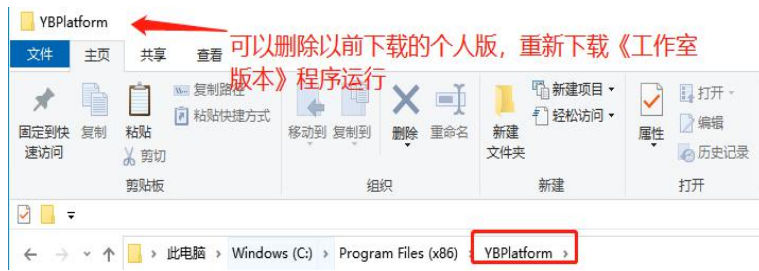

2: 举例手机号 166****0000 有个人版的 SVIP 会员，充值工作室版本的月数时间与个人版不通用的，因为登陆是《工作室版本》的程序，所以不用担心。

3: <充值办理多少台，就只能用多少台电脑加速>

举例今天您用手机号 166****0000 办理了 20 台，只能登陆手机号 166****0000 同时使用 20 台，第 21 台登陆手机号 166****0000 是用不上的。

4: <增加台数>

举例今天您用手机号 166****0000 办理了 20 台，过几天突然又想加 5 台，那么选择手机号 166****0000 充值 25 台，之前办理的未到期的时间会平分到 25 台。///// 或者也可以换另外一个手机号比如 155****1111 单独再充值办理 5 台。

5: <减除台数>

举例今天您使用手机号 166****0000 办理 20 台，过几天突然又想减 5 台，那么选择手机号 166****0000 充值 15 台，之前办理的未到期的时间会平分到 15 台。///// 或者只有等 166****0000 时间到期了再减台数重新充值办理了。

6: <到期续费>

举例您手机号 166****0000 即将到期，提前 1 天直接登陆网页充值 166****0000 续费就行了，充值即可生效，延长到期时间。

7: 以上增减台数，到期续费，只有重新充值办理才能激活生效。

8: 《工作室版本》使用问题请反馈至官方 QQ 群：602857890 （官方客服在线处理问题）